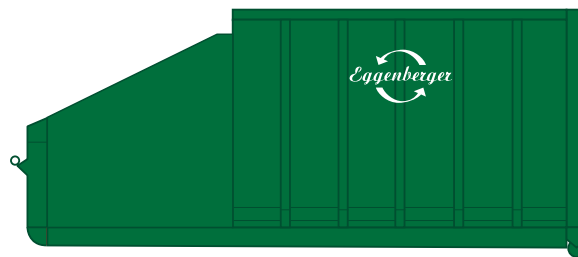

36,0 m³ Abrollcontainer: 700 cm lang, 230 cm breit, 235 cm hoch
Material: Alteisen, Bauschutt, Papier, Holz, Sperrgut, Kunststoff etc.

24,0 m³ Abroll-Presscontainer: 700 cm lang, 230 cm breit, 235 cm hoch
Material: Papier, Holz, Sperrgut, Kunststoff etc.