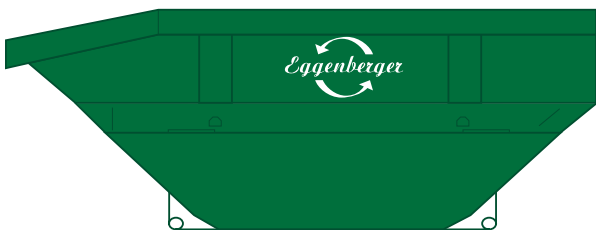

4,0 m³ Mulde: 350 cm lang, 140 cm breit, 95 cm hoch
Material: Alteisen, Metalle, Bauschutt, Papier, Holz, Sperrgut etc.

6,0 m³ Deckelmulde: 350 cm lang, 140 cm breit, 160 cm hoch
Material: Alteisen, Metalle, Bauschutt, Papier, Holz, Sperrgut etc.

7,0 m³ Mulde: 405 cm lang, 171 cm breit, 160 cm hoch
Material: Alteisen, Metalle, Bauschutt, Papier, Holz, Sperrgut etc.

11,0 m³ Mulde: 490 cm lang, 200 cm breit, 170 cm hoch
Material: Alteisen, Metalle, Bauschutt, Papier, Holz, Sperrgut etc.

16,0 m³ Mulde: 500 cm lang, 200 cm breit, 200 cm hoch
Material: Alteisen, Bauschutt, Papier, Holz, Sperrgut etc.

20,0 m³ Abrollcontainer: 700 cm lang, 230 cm breit, 130 cm hoch
Material: Alteisen, Bauschutt, Papier, Holz, Sperrgut, Kunststoff etc.

Rungenpalette: 120 cm lang, 100 cm breit, 117 cm hoch
Material: FL-Röhren

Europalette mit Rahmen: 120 cm lang, 80 cm breit, Höhe variabel
Material: Eisen, Metalle, Papier, Karton, Elektronikschrott

200 Liter Fass: Durchmesser 58 cm, 86 cm hoch
Material: Eisen, Metalle, Späne